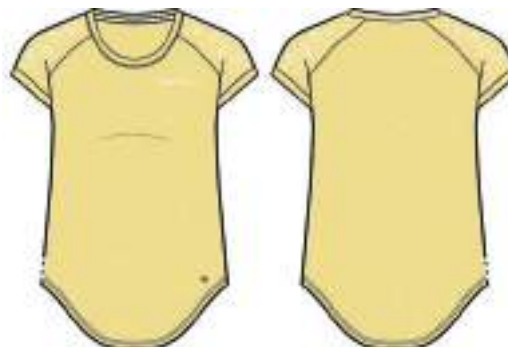

LTR586217 217 000