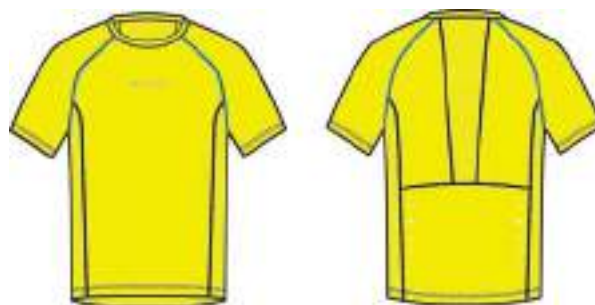

LEON / MTSR462

PÁNSKÉ TRIKO / MEN'S T-SHIRT

Materiál / Material: 100% Polyester

materiál rychleschnoucí, pružný | střih polopřiléhavý | prošití dekorativní | potisk reflexní, na předním dílu, na zadním dílu

material quick-drying, flexible | cut regular fit | stitching decorative | print reflective, on the front, on the back

Velikost / Sizes: XS | S | M | L | XL | XXL | XXXL

MTSR462530 530 697